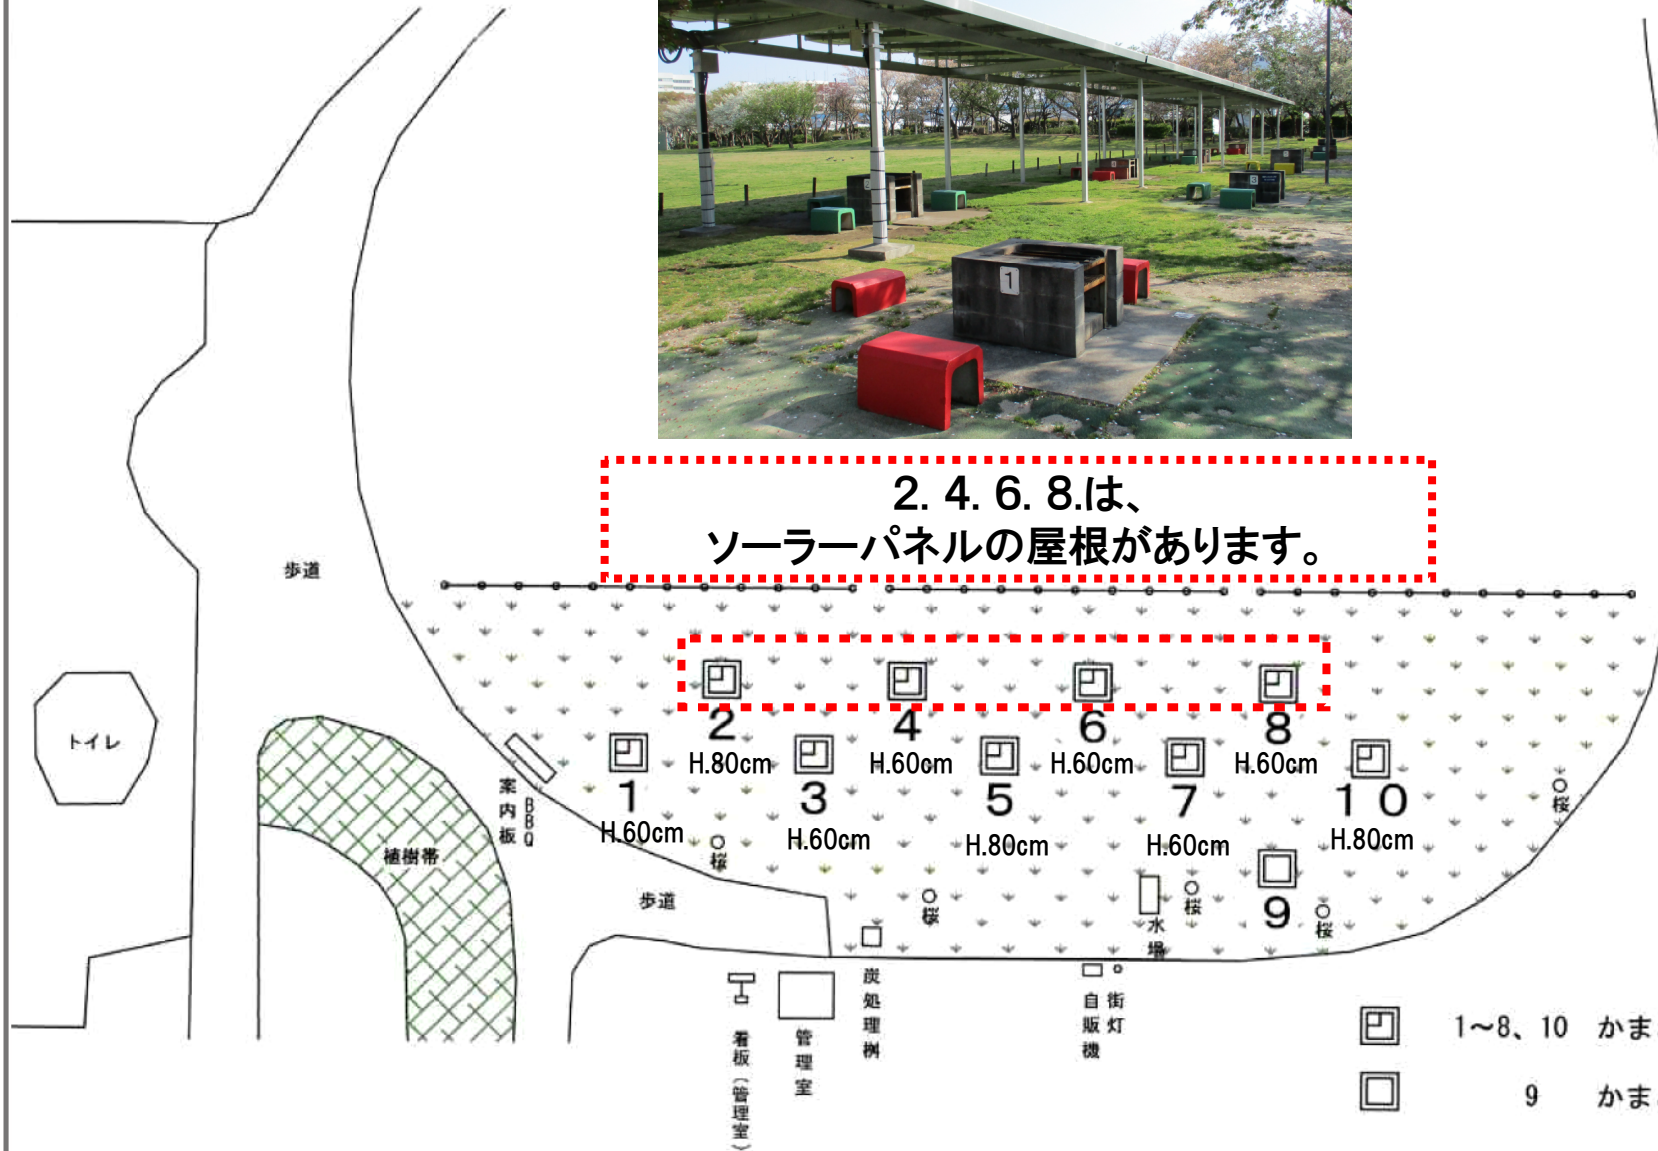

東扇島中公園 バーベキュー場案内図

2. 4. 6. 8は、
ソーラーパネルの屋根があります。

- 看板(管理室)
- 管理室
- 炭処理機
- 街灯
- 水場
- 1~8、10 かまど付き
- 9 かまどなし